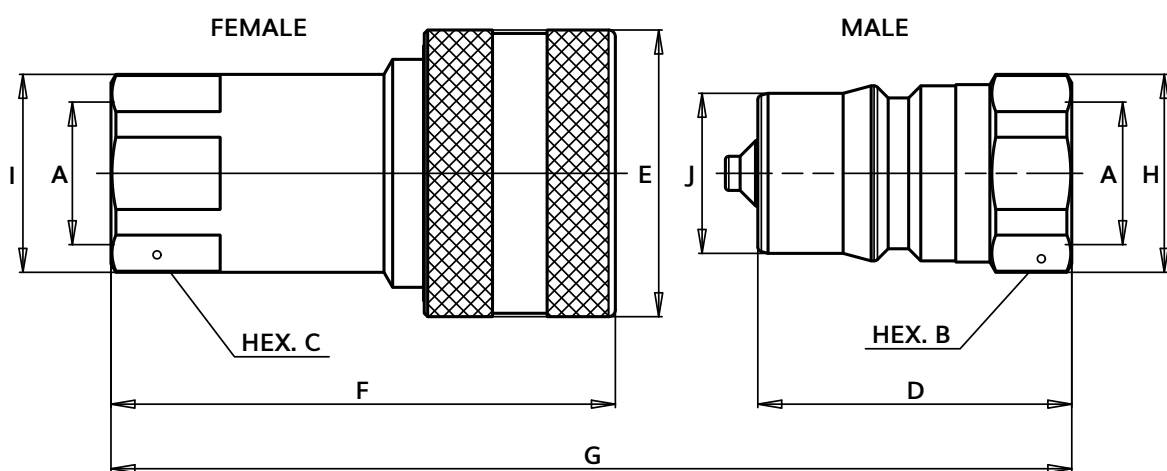

* Spillage is an indicative value of the fluid loss per couple-uncouple cycle.

SIZE DIAGRAM

DESCRIPTION	BODY SIZE	A	UNIT	B	C	D	E	F	G	H	I	J	UNIT	WEIGHT	
														MALE	FEMALE
IRB18	1/8	1/8	mm	14.0	14.0	30.0	23.0	48.8	60.5	15.8	15.8	10.8	kg	0.018	0.068
			inch	0.55	0.55	1.18	0.91	1.92	2.38	0.62	0.62	0.43	lb	0.04	0.15
IRB14	1/4	1/4	mm	19.0	19.0	35.0	27.0	57.0	70.7	20.8	21.2	14.2	kg	0.035	0.120
			inch	0.75	0.75	1.38	1.06	2.24	2.78	0.82	0.83	0.56	lb	0.08	0.26
IRB38	3/8	3/8	mm	24.0	24.0	41.0	34.0	66.0	82.7	26.0	27.0	19.1	kg	0.068	0.220
			inch	0.94	0.94	1.61	1.34	2.60	3.26	1.02	1.06	0.75	lb	0.15	0.49
IRB12	1/2	1/2	mm	27.0	27.0	46.0	42.0	73.9	92.6	29.0	29.0	23.5	kg	0.102	0.323
			inch	1.06	1.06	1.81	1.65	2.91	3.65	1.14	1.14	0.93	lb	0.22	0.71
IRB34	3/4	3/4	mm	36.0	36.0	55.0	50.0	90.1	111.1	38.5	38.5	31.4	kg	0.203	0.562
			inch	1.42	1.42	2.17	1.97	3.55	4.37	1.52	1.52	1.24	lb	0.45	1.24
IRB100	1	1	mm	41.0	41.0	66.0	60.0	106.2	133.2	44.8	44.8	37.7	kg	0.328	0.863
			inch	1.61	1.61	2.60	2.36	4.18	5.24	1.76	1.76	1.48	lb	0.72	1.90